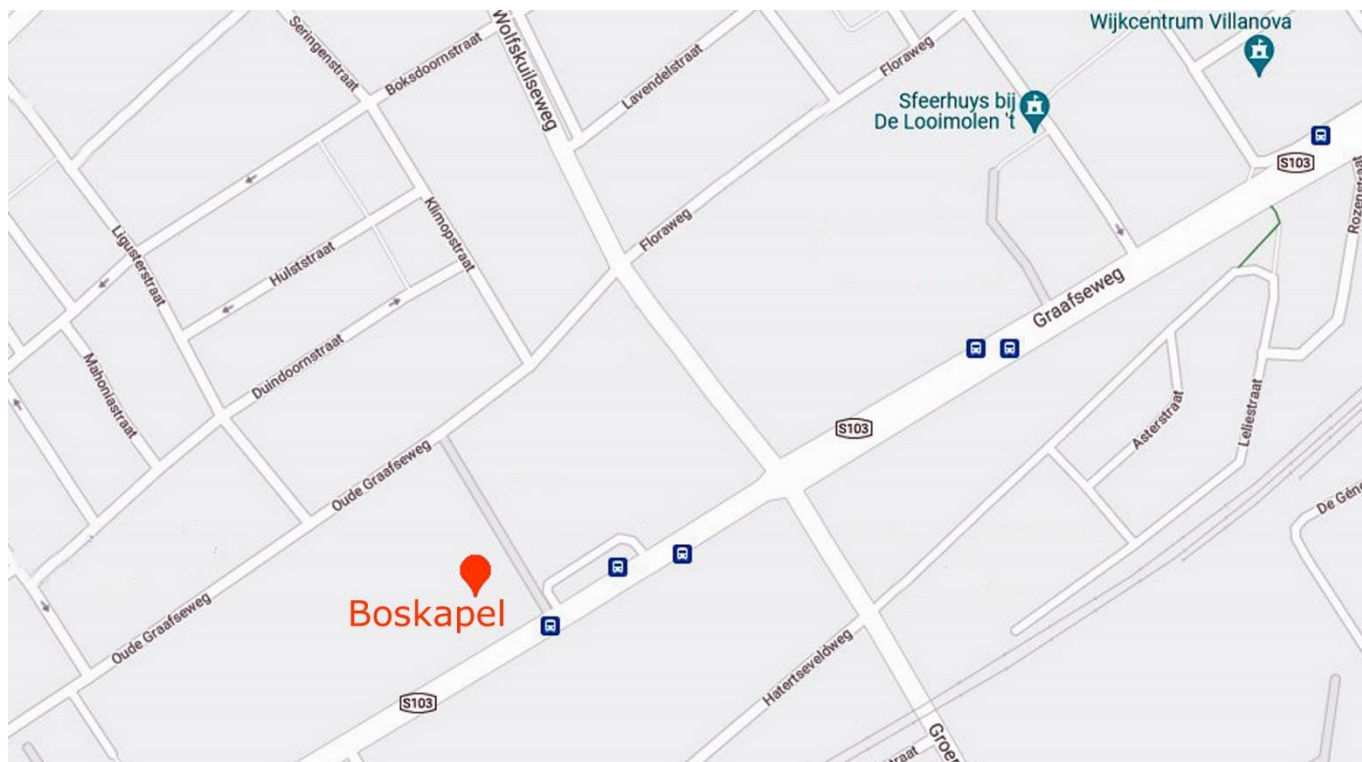

## Routebeschrijving

De Boskapel is met eigen vervoer te bereiken via de ingangen Graafseweg 276 en Oude Graafseweg 15A.

Ingang Graafseweg 276

Ingang Oude Graafseweg 15A

## Openbaar vervoer

De boskapel is met openbaar vervoer te bereiken met lijn 2 (Brengr) en lijn 99 (Arriva), halte Graafseweg/Wolfkuilseweg.

[Dienstregeling lijn 2](#)

[Dienstregeling lijn 99](#)